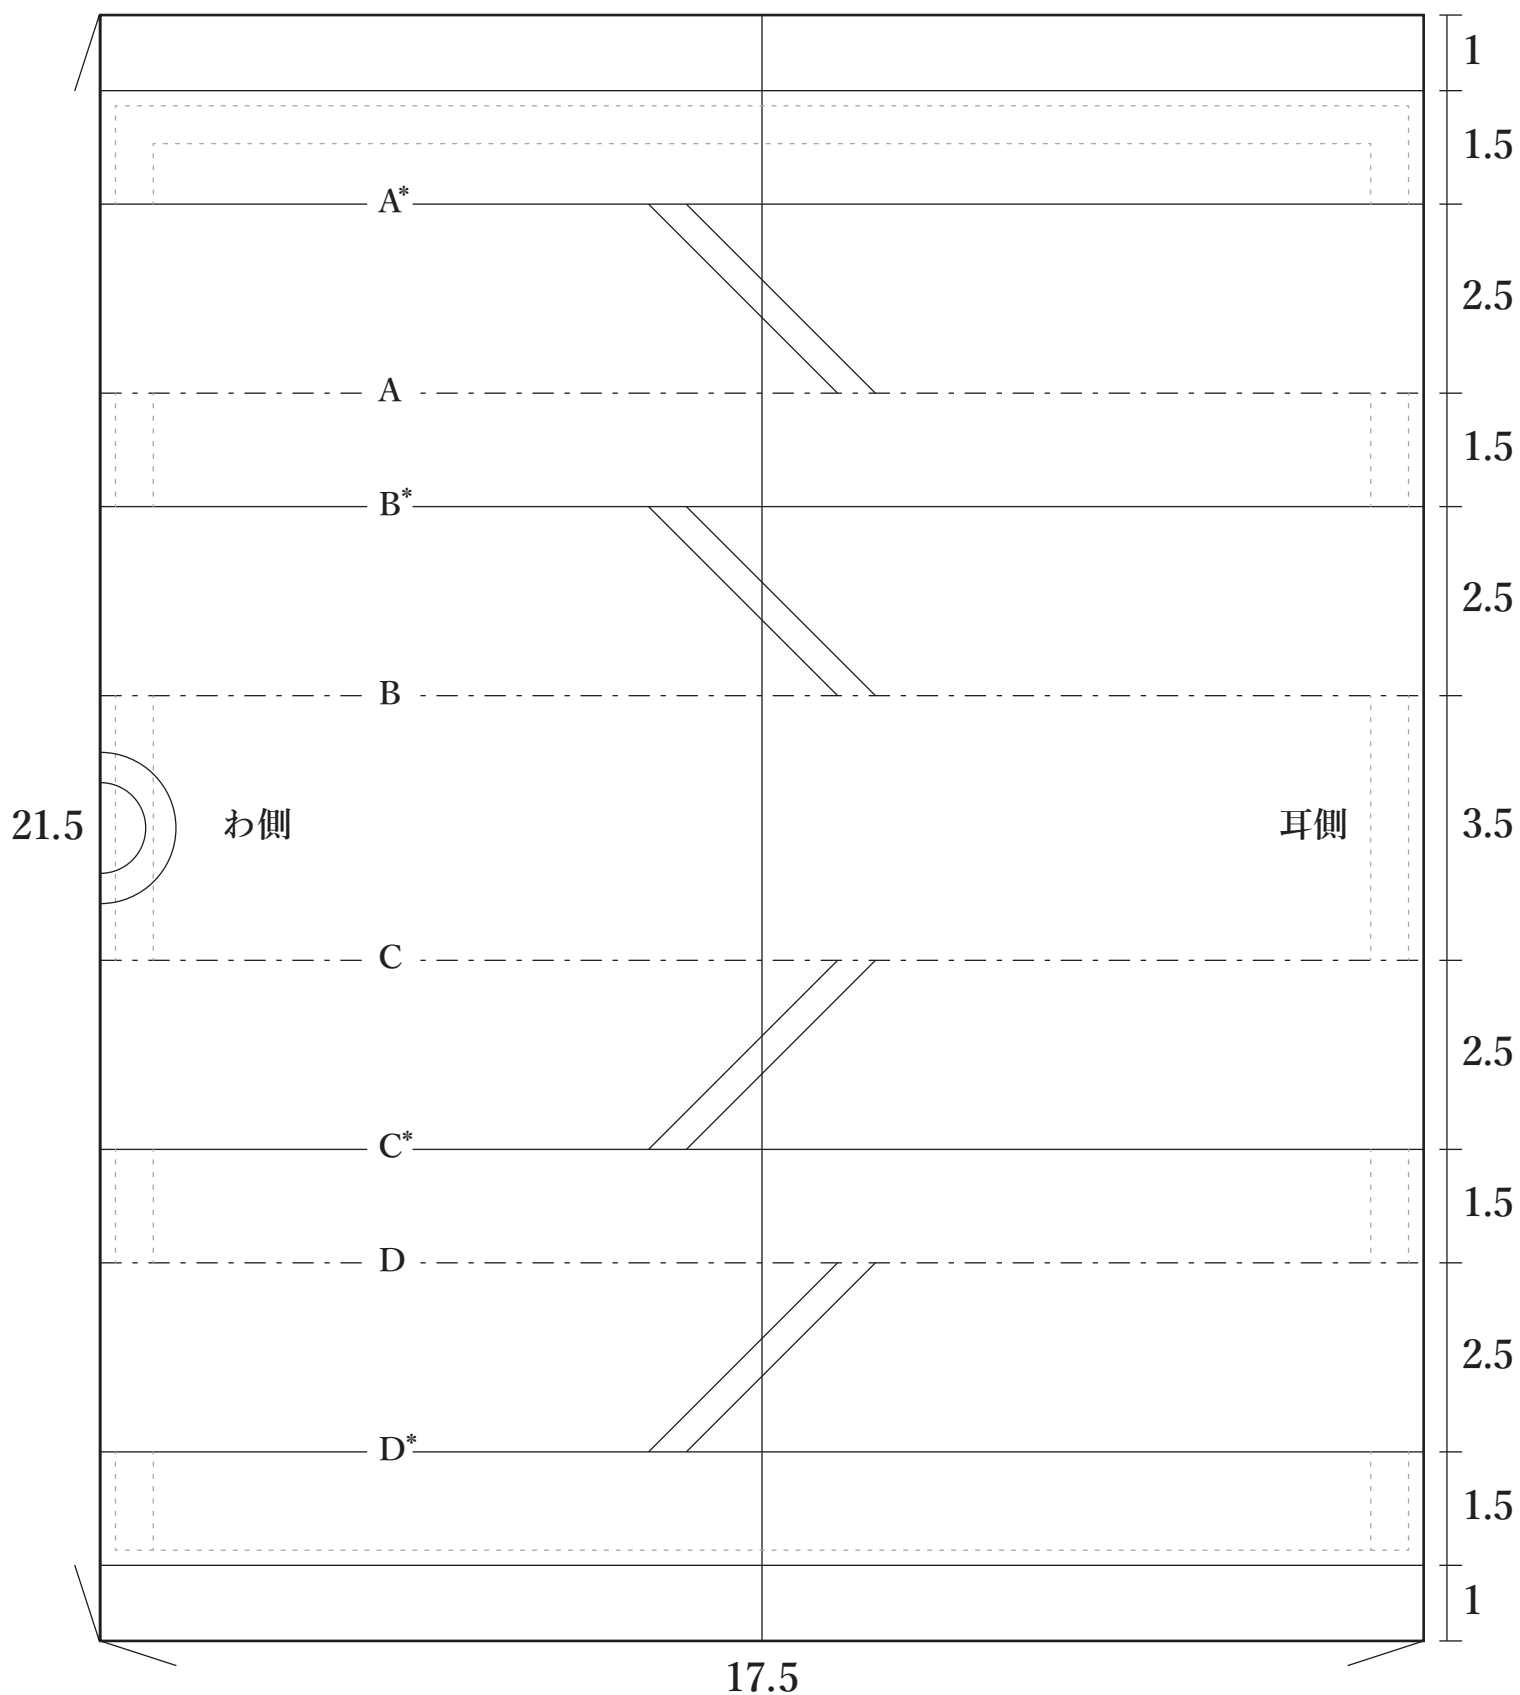

「わ」を意味し生地を二つ折りした際の山折り線を表します

単位 (cm)

実寸A4サイズのプリントアウトで型紙としてもご使用いただけます